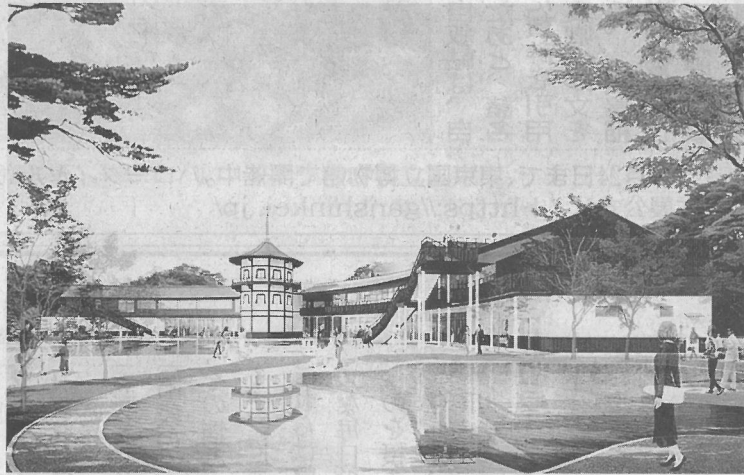

松島水族館跡地の新施設 名称「宮城県 松島離宮」に 来年春オープン 飲食店、観光案内など整備

建設予定の宮城県松島離宮の完成イメージ—丸山提供

2015年に閉館した松島町の「マリニア松島水族館」跡地に建設される新施設の名称が「宮城県 松島離宮」に決まった。来年春のオープンを目指しており、運営する総合

2015年に閉館した松島町の「マリニア松島水族館」跡地に建設される新施設の名称が「宮城県 松島離宮」に決まった。来年春のオープンを目指しており、運営する総合

界一を記録したマンボウや日本初のイロワケイルカなどの展示や、水族館と遊園地が一体の「身近でアットホームな雰囲気」が長く親しまれた。だが、施設の老朽化に加え、東日

本大震災の津波で浸水するなど被害を受けたことが追い打ちとなり、15年に閉館した。新施設は延べ床面積2450平方メートルの木造2階建てで、飲食店や観光案内、史料展示ギャラリーなどを備える。外部には松島湾をイメージした庭園を配置し、潮干狩り体験ができる海遊び広場を整備。多言語に対応できる人員や設備を整え、外国人観光客の受け入れ態勢も強化する。3月にも着工する予定。31日までホームページ上で、新施設のロゴマークの一般投票も受け付けている。投票結果を踏まえ、お笑い芸人のサンドウィッチマンら審査員が決定し、2月末には公表する予定。【本橋敦子】

当社丸山（蔵王町）の担当者は「まちのシンボルだった松島水族館に代わる観光拠点にしたい」と意気込む。マリニア松島水族館は1927（昭和2）年に開館。飼育日数世

本大震災の津波で浸水するなど被害を受けたことが追い打ちとなり、15年に閉館した。新施設は延べ床面積2450平方メートルの木造2階建てで、飲食店や観光案内、史料展示ギャラリーなどを備える。外部には松島湾をイメージした庭園を配置し、潮干狩り体験ができる海遊び広場を整備。多言語に対応できる人員や設備を整え、外国人観光客の受け入れ態勢も強化する。3月にも着工する予定。31日までホームページ上で、新施設のロゴマークの一般投票も受け付けている。投票結果を踏まえ、お笑い芸人のサンドウィッチマンら審査員が決定し、2月末には公表する予定。【本橋敦子】